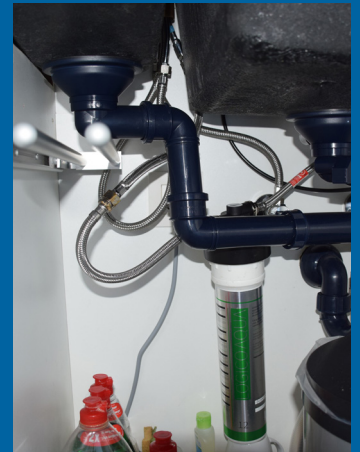

De LogicoAqua drinkwaterfilter wordt rechtstreeks aangesloten op de (bestaande) keukenkraan en is hiermee ideaal voor het behandelen van stadswater.

De LogicoAqua filter verwijdert naast micropartikels ook Chloor en zorgt zo voor een lekkere smaak van het water. Door te kiezen voor de de Ultrafiltratie uitvoering worden ook bacteriën, cysten en virussen verwijderd.

EIGENSCHAPPEN & VOORDELEN

Eenvoudige patroonwissel

Het filterpatroon wordt in een handomdraai losgemaakt en uitgewisseld.

Hoog debiet

De filter levert een debiet van 4ltr/min en kan zo rechtstreeks worden aangesloten op de keukenkraan.

Filtratie

Dankzij de actieve kool worden zowel organische stoffen als chloor geabsorbeerd. De ingebouwde micropartikel filter houdt onzuiverheden groter dan 5 μm (0,005 mm) tegen.

Vorraadfles

Met de meegeleverde voorraadfles kan u uw eigen drinkwater reeds koel bewaren in de frigo.

Ultrafiltratie

Optioneel kan de LogicoAqua uitgerust worden met een ultrafiltratie patroon. Dit patroon houdt naast micropartikels, organische stoffen en chloor ook alle bacteriën, cysten en virussen tegen.